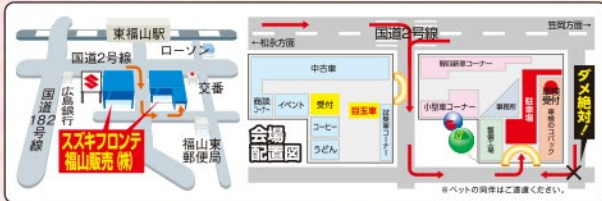

# 大感謝祭

THANKS FESTIVAL  
2025 SPRING

お知らせ

3月1日(土)・2日(日)の感謝祭期間中、サービス工場はお休みさせていただきます。

社員募集! 職種 受付・事務・営業職・メカニック

スズキフロンテ福山販売(株)引野店 お問い合わせは ☎ (084)941-7601 福山市引野町5丁目29-9(引野交番西隣)

スズキフロンテの公式アプリ登場!! ぜひダウンロードを!!

公式アプリで最新情報をあなたのスマホに!

春の大感謝祭期間中のご来店で100ptプレゼント!

ご購入ご紹介マレプレゼント!! 貯めたポイントは 最大 20,000pt 1pt=1円で使えます!

NEW SOLIO

安全も快適も進化した、ひろびろコンパクト

マイルドハイブリッド (HYBRID)

SOLIO BANDIT SOLIO